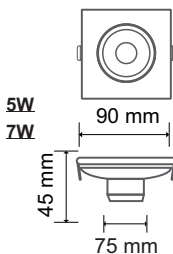

## Dimensões:

CÓDIGO	POTÊNCIA	FLUXO LUM.	TEMP. DE COR	FP	DIMENSÃO	CÓDIGO EAN
53 636	3W	270lm	2700K	>0,5	55mm	7898645632488
53 637	3W	270lm	6500K	>0,5	55mm	7898488046992
53 640	5W	400lm	2700K	>0,5	75mm	7898488047036
53 639	5W	400lm	6500K	>0,5	75mm	7898488047005
53 642	7W	560lm	2700K	>0,5	75mm	7898488048309
53 641	7W	560lm	6500K	>0,5	75mm	7898488047012