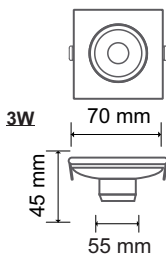

## Dimensões:

CÓDIGO	POTÊNCIA	FLUXO LUM.	TEMP. DE COR	FP	DIMENSÃO	CÓDIGO EAN
53 636	3W	270lm	2700K	>0,5	55mm	7898645632488
53 637	3W	270lm	6500K	>0,5	55mm	7898488046992
53 640	5W	400lm	2700K	>0,5	75mm	7898488047036
53 639	5W	400lm	6500K	>0,5	75mm	7898488047005
53 642	7W	560lm	2700K	>0,5	75mm	7898488048309
53 641	7W	560lm	6500K	>0,5	75mm	7898488047012