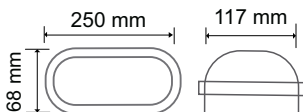

Características gerais:

25.000H
VIDA ÚTIL

BIVOLT

120°
FACHO

IRC

LED

IP65

Dimensões: