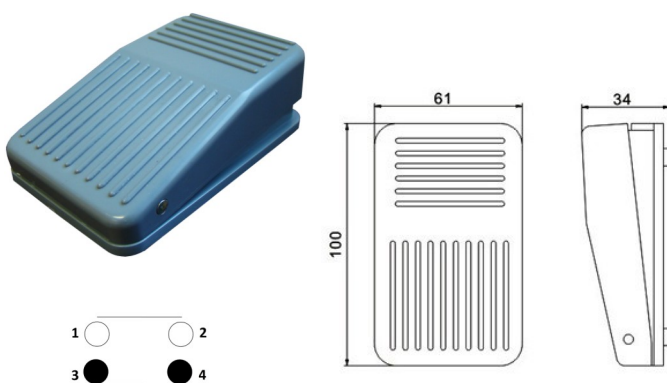

INTERRUPTORES DE PEDAL

Pedal simples sem protetor para o pé - MDFS-3

Cor	Beige
Caixa	Material Ferroso
Contato	1NA+1NF
Corrente/Tensão	16A/250Vca
Grau de proteção	IP65
Durabilidade mecânica	50.000.000 ciclos
Durabilidade elétrica	1.000.000 ciclos
Entrada sem prensa cabos	

Pedal simples sem protetor para o pé - MDVFS-201

Cor	Cnza
Caixa	Plástico
Contato	1NA+1NF
Corrente/Tensão	16A/250Vca
Grau de proteção	IP20
Durabilidade mecânica	50.000.000 ciclos
Durabilidade elétrica	1.000.000 ciclos
Entrada sem prensa cabos	

Pedal simples sem protetor para o pé - KH-8012

Cor	Cinza
Caixa	Plástico
Contato	1NA+1NF
Corrente/Tensão	16A/250Vca
Grau de proteção	IP20
Durabilidade mecânica	50.000.000 ciclos
Durabilidade elétrica	1.000.000 ciclos
Entrada sem prensa cabos	