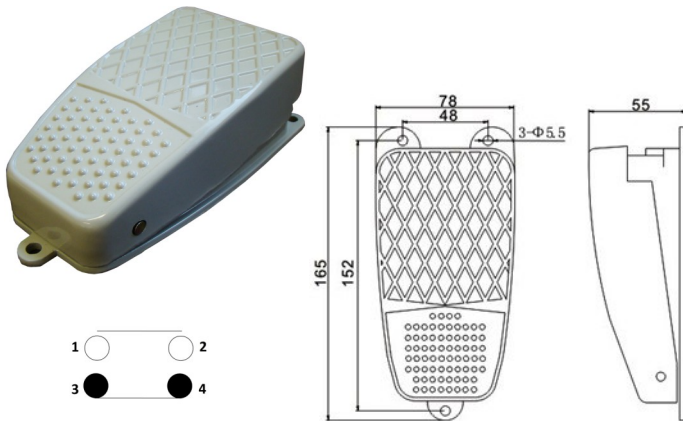

INTERRUPTORES DE PEDAL

Pedal simples sem protetor para o pé - MDFS-3

Cor	Beige
Caixa	Material Ferroso
Contato	1NA+1NF
Corrente/Tensão	16A/250Vca
Grau de proteção	IP65
Durabilidade mecânica	50.000.000 ciclos
Durabilidade elétrica	1.000.000 ciclos
Entrada sem prensa cabos	

Pedal simples sem protetor para o pé - MDVFS-201

Cor	Cnza
Caixa	Plástico
Contato	1NA+1NF
Corrente/Tensão	16A/250Vca
Grau de proteção	IP20
Durabilidade mecânica	50.000.000 ciclos
Durabilidade elétrica	1.000.000 ciclos
Entrada sem prensa cabos	

Pedal simples sem protetor para o pé - KH-8012

Cor	Cinza
Caixa	Plástico
Contato	1NA+1NF
Corrente/Tensão	16A/250Vca
Grau de proteção	IP20
Durabilidade mecânica	50.000.000 ciclos
Durabilidade elétrica	1.000.000 ciclos
Entrada sem prensa cabos	