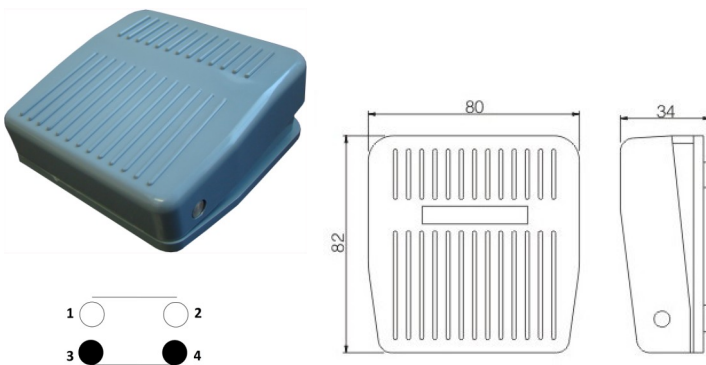

INTERRUPTORES DE PEDAL

Pedal simples sem protetor para o pé - MDFS-3

Cor	Beige
Caixa	Material Ferroso
Contato	1NA+1NF
Corrente/Tensão	16A/250Vca
Grau de proteção	IP65
Durabilidade mecânica	50.000.000 ciclos
Durabilidade elétrica	1.000.000 ciclos
Entrada sem prensa cabos	

Pedal simples sem protetor para o pé - MDVFS-201

Cor	Cnza
Caixa	Plástico
Contato	1NA+1NF
Corrente/Tensão	16A/250Vca
Grau de proteção	IP20
Durabilidade mecânica	50.000.000 ciclos
Durabilidade elétrica	1.000.000 ciclos
Entrada sem prensa cabos	

Pedal simples sem protetor para o pé - KH-8012

Cor	Cinza
Caixa	Plástico
Contato	1NA+1NF
Corrente/Tensão	16A/250Vca
Grau de proteção	IP20
Durabilidade mecânica	50.000.000 ciclos
Durabilidade elétrica	1.000.000 ciclos
Entrada sem prensa cabos	