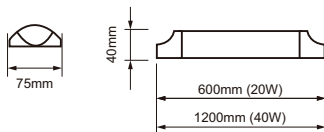

BIVOLT

120°  
FACHO

IRC

LED

Dimensões:

CÓDIGO	POTÊNCIA	FLUXO LUM.	TEMP. DE COR	FP	CÓDIGO EAN
55 357	20W	1600lm	3000K	>0,5	7898645638732
55 356	20W	1600lm	4000K	>0,5	7898645638749
55 355	20W	1600lm	6500K	>0,5	7898645638756
55 360	40W	3200lm	3000K	>0,5	7898645638763
55 359	40W	3200lm	4000K	>0,5	7898645638770
55 358	40W	3200lm	6500K	>0,5	7898645638787