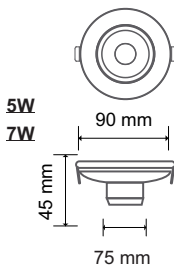

BIVOLT

30°
FACHO

IRC

LED

Dimensões:

CÓDIGO	POTÊNCIA	FLUXO LUM.	TEMP. DE COR	FP	DIMENSÃO	CÓDIGO EAN
55 215	5W	350lm	6500K	>0,5	55mm	7898645635502
55 217	7W	490lm	6500K	>0,5	75mm	7898645635526
55 219	9W	630lm	6500K	>0,5	75mm	7898645635540