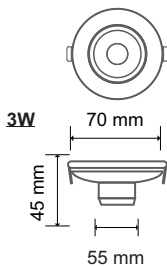

BIVOLT

30°
FACHO

IRC

LED

Dimensões:

CÓDIGO	POTÊNCIA	FLUXO LUM.	TEMP. DE COR	FP	DIMENSÃO	CÓDIGO EAN
55 215	5W	350lm	6500K	>0,5	55mm	7898645635502
55 217	7W	490lm	6500K	>0,5	75mm	7898645635526
55 219	9W	630lm	6500K	>0,5	75mm	7898645635540