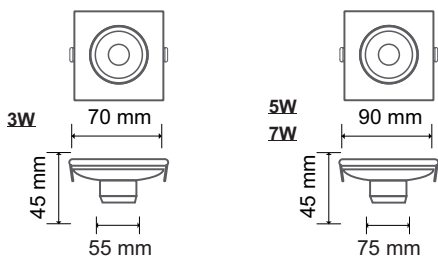

BIVOLT

35°
FACHO

IRC

LED

Dimensões:

CÓDIGO	POTÊNCIA	FLUXO LUM.	TEMP. DE COR	FP	DIMENSÃO	CÓDIGO EAN
55 308	3W	270lm	6500K	>0,5	55mm	7898645636318
55 310	5W	400lm	6500K	>0,5	75mm	7898645636370
55 312	7W	560lm	6500K	>0,5	75mm	7898645636448