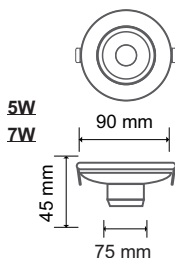

BIVOLT

35°
FACHO

IRC

LED

Dimensões:

CÓDIGO	POTÊNCIA	FLUXO LUM.	TEMP. DE COR	FP	DIMENSÃO	CÓDIGO EAN
54 178	3W	270lm	2700K	>0,5	55mm	7898488047029
54 087	3W	270lm	6500K	>0,5	55mm	7898488048286
53 241	5W	400lm	2700K	>0,5	75mm	7898488043915
54 088	5W	400lm	6500K	>0,5	75mm	7898488043908
53 242	7W	560lm	2700K	>0,5	75mm	7898488047043
54 089	7W	560lm	6500K	>0,5	75mm	7898488048279