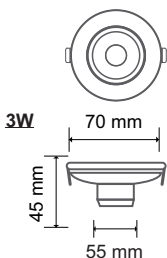

BIVOLT

35°
FACHO

IRC

LED

Dimensões:

CÓDIGO	POTÊNCIA	FLUXO LUM.	TEMP. DE COR	FP	DIMENSÃO	CÓDIGO EAN
54 178	3W	270lm	2700K	>0,5	55mm	7898488047029
54 087	3W	270lm	6500K	>0,5	55mm	7898488048286
53 241	5W	400lm	2700K	>0,5	75mm	7898488043915
54 088	5W	400lm	6500K	>0,5	75mm	7898488043908
53 242	7W	560lm	2700K	>0,5	75mm	7898488047043
54 089	7W	560lm	6500K	>0,5	75mm	7898488048279