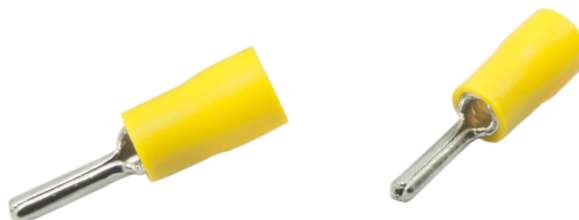

TERMINAIS PRÉ ISOLADOS

TERMINAL TIPO PINO CHATO LINHA DBV

Modelos		DBV 1,25~10	DBV 1,25~18	DBV 2~9	DBV2~18	DBV5,5~10
Cores						
Seção	AWG	22 a 16		16 a 14		12 a 10
	mm ²	0,5 a 1,5		1,5 a 2,5		4 a 6
Embalagem		100 peças				
Dimensões (mm)	F	2,3	2,3	3	2,3	3
	L	20	28	20	28	24
	D _φ	4,3	4,3	4,9	4,9	6,7
	H	10	10	10	10	14

Dimensões (mm):

TERMINAL TIPO PINO

AGULHA LINHA PTV

Modelos		PTV 1,25~10	PTV 1,25~12	PTV 2~10	PTV2~12	PTV5,5~13
Cores						
Seção	AWG	22 a 16		16 a 14		12 a 10
	mm ²	0,5 a 1,5		1,5 a 2,5		4 a 6
Embalagem		100 peças				
Dimensões (mm)	F _φ	1,9	1,9	1,9	1,9	2,9
	L	20	22	20	22	26
	D _φ	4,3	4,3	4,9	4,9	6,7
	H	10	10	10	10	14