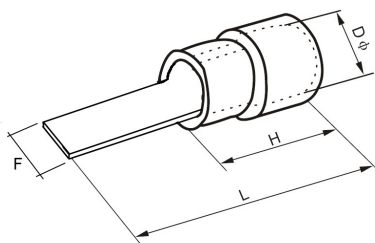

TERMINAIS PRÉ ISOLADOS

TERMINAL TIPO PINO CHATO LINHA DBV

Modelos		DBV 1,25~10	DBV 1,25~18	DBV 2~9	DBV2~18	DBV5,5~10
Cores						
Seção	AWG	22 a 16		16 a 14		12 a 10
	mm ²	0,5 a 1,5		1,5 a 2,5		4 a 6
Embalagem		100 peças				
Dimensões (mm)	F	2,3	2,3	3	2,3	3
	L	20	28	20	28	24
	D _φ	4,3	4,3	4,9	4,9	6,7
	H	10	10	10	10	14

Dimensões (mm):

TERMINAL TIPO PINO

AGULHA LINHA PTV

Modelos		PTV 1,25~10	PTV 1,25~12	PTV 2~10	PTV2~12	PTV5,5~13
Cores						
Seção	AWG	22 a 16		16 a 14		12 a 10
	mm ²	0,5 a 1,5		1,5 a 2,5		4 a 6
Embalagem		100 peças				
Dimensões (mm)	F _φ	1,9	1,9	1,9	1,9	2,9
	L	20	22	20	22	26
	D _φ	4,3	4,3	4,9	4,9	6,7
	H	10	10	10	10	14

Dimensões (mm):