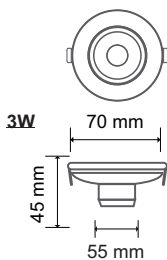

## Dimensões:

CÓDIGO	POTÊNCIA	FLUXO LUM.	TEMP. DE COR	FP	DIMENSÃO	CÓDIGO EAN
55 307	3W	270lm	6500K	>0,5	55mm	7898645636288
55 309	5W	400lm	6500K	>0,5	75mm	7898645636349
55 311	7W	560lm	6500K	>0,5	75mm	7898645636417