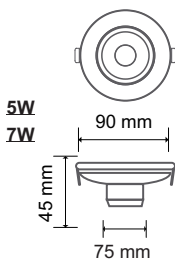

## Dimensões:

CÓDIGO	POTÊNCIA	FLUXO LUM.	TEMP. DE COR	FP	DIMENSÃO	CÓDIGO EAN
55 307	3W	270lm	6500K	>0,5	55mm	7898645636288
55 309	5W	400lm	6500K	>0,5	75mm	7898645636349
55 311	7W	560lm	6500K	>0,5	75mm	7898645636417