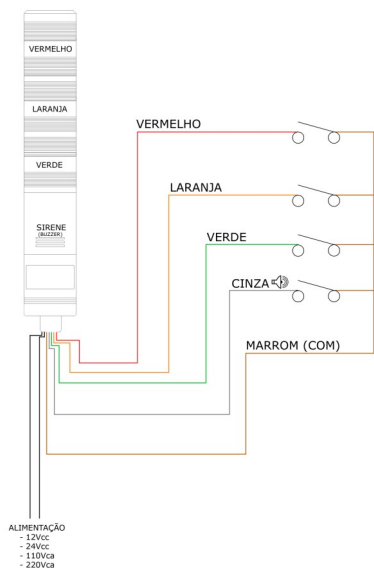

SINALEIRO TORRE LINHA LTA

Com Alarme Sonoro

Modelo	LTA-207-1WJ	LTA-207-2W J	LTA-207-3WJ
Tensões Disponíveis	220Vca		
Cores da Lente			
Iluminação e Som	Intermitente		
Tipo de Lâmpada	Incandescente (Base BA15s)		
Temperatura Operação	-10°C a +50°C		

Sem Alarme Sonoro

Modelo	LTA-207-1W	LTA-207-2W	LTA-207-3W	LTA-507-1W	LTA-507-2W	LTA-507-3W
Tensões Disponíveis	12Vcc/24Vcc/110Vca/220Vca			220Vca		
Cores da Lente						
Iluminação	Intermitente					
Tipo de Lâmpada	Incandescente (Base BA15s)			LED		
Temperatura Operação	-10°C a +50°C					

Esquema de Ligação:

Dimensões (mm):