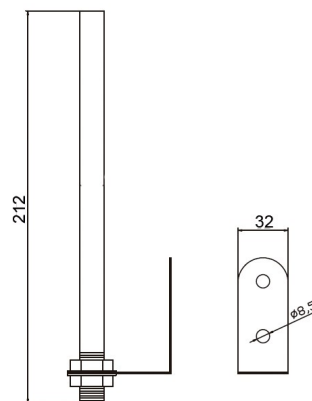

SINALEIRO TORRE LINHA LTA

Com Alarme Sonoro

Modelo	LTA-207-1WJ	LTA-207-2W J	LTA-207-3WJ
Tensões Disponíveis	220Vca		
Cores da Lente			
Iluminação e Som	Intermitente		
Tipo de Lâmpada	Incandescente (Base BA15s)		
Temperatura Operação	-10°C a +50°C		

Sem Alarme Sonoro

Modelo	LTA-207-1W	LTA-207-2W	LTA-207-3W	LTA-507-1W	LTA-507-2W	LTA-507-3W
Tensões Disponíveis	12Vcc/24Vcc/110Vca/220Vca			220Vca		
Cores da Lente						
Iluminação	Intermitente					
Tipo de Lâmpada	Incandescente (Base BA15s)			LED		
Temperatura Operação	-10°C a +50°C					

Esquema de Ligação:

Dimensões (mm):