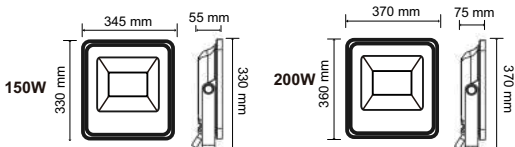

JARDIM

Características gerais:

30.000H
VIDA ÚTIL

BIVOLT

120°
FACHO

>80
IRC

COB
LED

IP66

Dimensões:

| CÓDIGO | POTÊNCIA | FLUXO LUM. | TEMP. DE COR | FP | CÓDIGO EAN |
|--------|----------|------------|--------------|------|---------------|
| 53 736 | 150W | 15000lm | 6500K | >0,9 | 7898488047920 |
| 54 086 | 200W | 20000lm | 6500K | >0,9 | 7898488048668 |