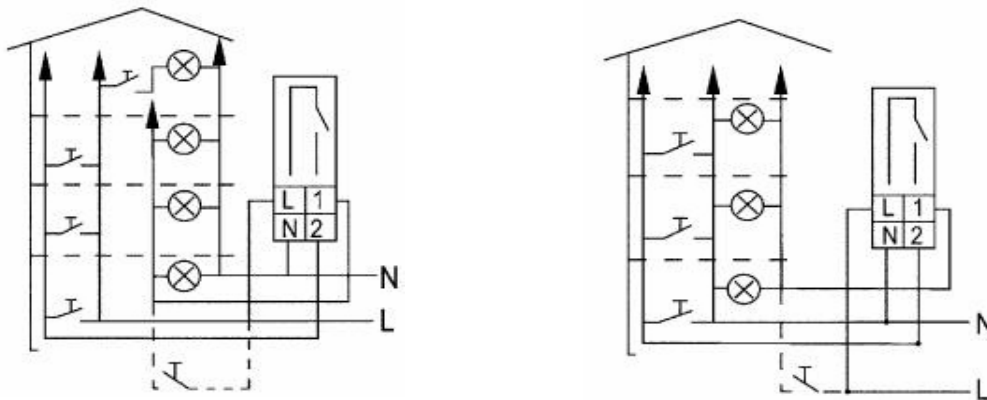

**Características Gerais:**

A Minuteria Linha JRC18 da JNG é um produto que temporiza o funcionamento da iluminação a um período determinado, e a partir de seu acionamento, ideal para escadas de condomínio, garagens, corredores ou onde seja necessário o uso da iluminação em passagens temporárias ou mesmo em exaustor de WC, entre outras aplicações.

**Dados Técnicos:**

<b>Tensão de Operação</b>	220Vca
<b>Corrente Máxima</b>	16A
<b>Faixa de Ajuste de Tempo</b>	0,5 Minutos a 20 Minutos
<b>Potencia Máxima (Carga)</b>	2300W
<b>Frequência</b>	50/60Hz
<b>Tempo de Acionamento</b>	≤0,05s
<b>Grau de Proteção</b>	IP20
<b>Temperatura de Operação</b>	-10°C a +55°C
<b>Umidade Relativa</b>	85% a 25°C
<b>Fixação</b>	Trilho DIN 35mm
<b>Peso</b>	100g

**Diagrama Elétrico:**

**Dimensões (mm):**
