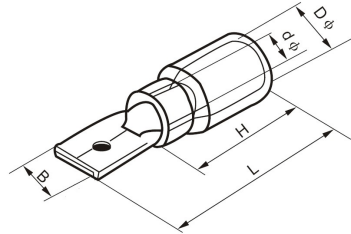

TERMINAIS PRÉ ISOLADOS

TERMINAL TIPO MACHO LINHA MDD

Modelos		MDD 1,25~250	MDD 2~250	MDD 5,5~250
Cores				
Seção	AWG	22 a 16	16 a 14	12 a 10
	mm ²	0,5 a 1,5	1,5 a 2,5	4 a 6
Embalagem		100 peças		
Dimensões (mm)	B	6,35	6,35	6,35
	dφ	1,7	2,3	3,4
	Dφ	4,3	4,3	5,7
	L	21	21	21
	H	10	10	14

Dimensões (mm):

TERMINAL TIPO FEMEA LINHA FDD

Modelos		FDD 1,25~250	FDD 2~250	FDD 5,5~250
Cores				
Seção	AWG	22 a 16	16 a 14	12 a 10
	mm ²	0,5 a 1,5	1,5 a 2,5	4 a 6
Embalagem		100 peças		
Dimensões (mm)	B	7,4	7,4	7,4
	dφ	1,7	2,3	3,4
	Dφ	3,8	4,3	5,7
	L	21	23	25
	H	10	10	14

Dimensões (mm):